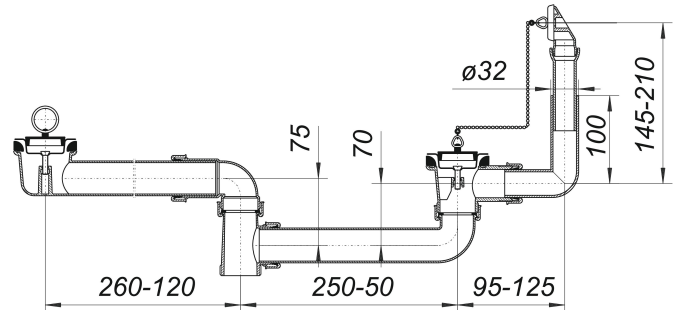

Ab- und Überlauf-Set 023 U, 1 1/2"

Artikelnummer: 110305

GTIN: 4001636110305

Rabattgruppe: 1

Beschreibung:

Ab- und Überlauf-Set 023 U, 1 1/2"

nach DIN EN 274

zum Anschluss einer Doppelspüle (reversibel), mit Stopfen und Kettenhalter

Material:

Polypropylen, hochschlagfest