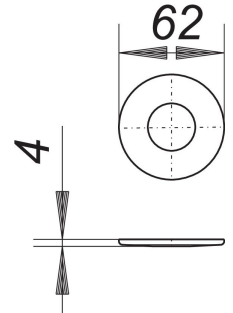

Rosette zu 406, Edelstahl

Artikelnummer: 140098

GTIN: 4001636140098

Rabattgruppe: 1

Beschreibung:

Rosette zu 406, Edelstahl

Edelstahl