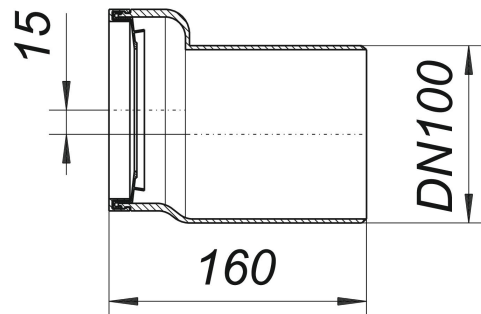

WC-Exzenteranschluss-Stutzen 781, weiß, DN 100

Artikelnummer: 250520

GTIN: 4001636250520

Rabattgruppe: 2

Beschreibung:

WC-Exzenteranschluss-Stutzen 781, weiß, DN 100

160 mm lang, Maßausgleich 15 mm

Ausführung:

– verdeckte Lippendichtung

Material:

Polypropylen, hochschlagfest

Ersatzteile:

352026 Dichtung zu Atlasbogen,