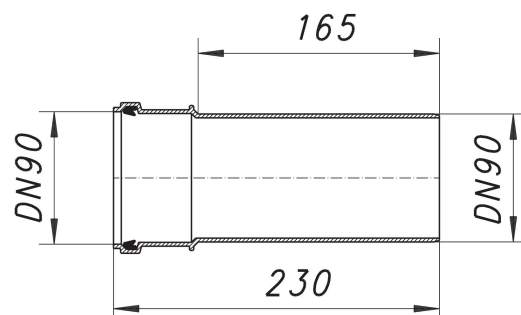

Wand-WC-Verlängerungsstutzen, DN 90

Artikelnummer: 350015

GTIN: 4001636350015

Rabattgruppe: 2

Beschreibung:

Wand-WC-Verlängerungsstutzen, DN 90
passend zu WC-Ablaufstutzen DN 90

Ausführung:

- innen liegende Lippendichtung
- 230 mm lang

Material:

Polypropylen, hochschlagfest, weiß