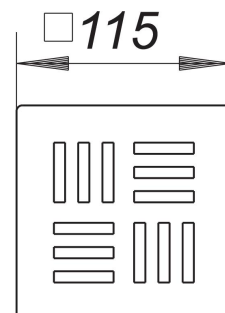

Rost Nil 115

Artikelnummer: 501646

GTIN: 4001636501646

Rabattgruppe: 3

Beschreibung:

Rost Nil 115

Design-Rost, Oberfläche matt satiniert, mit Ablauföffnungen im Design Nil

Material:

Edelstahl 1.4404, massiv 5 mm

passend zu den Aufsatzrahmen mit Rahmenmaß 120 x 120 mm