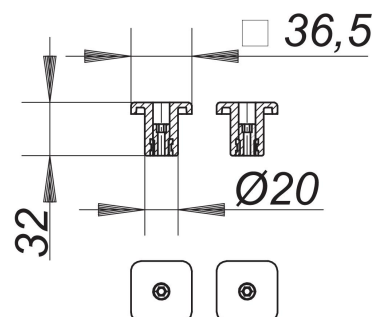

Naturstein-Set CeraLine

Artikelnummer: 523976

GTIN: 4001636523976

Rabattgruppe: 8

Beschreibung:

Naturstein-Set CeraLine

2 Justierschrauben lang, zur Montage/Höhenverstellung von CeraLine Abdeckungen in Bodenbelägen mit größerer Stärke, z. B. Naturstein

CeraLine Benötigte Menge Sets

500 - 600 2

700 - 1000 3

1100 - 1200 4

1300 - 1700 5

1800 - 2000 6

Kombination mit

Abdeckung CeraLine Höhenverstellbarkeit

Standard 15 - 29 mm

Design 18 - 32 mm

Glas 21 - 35 mm

Teak 21 - 3 mm

Individuell 29 - 43 mm