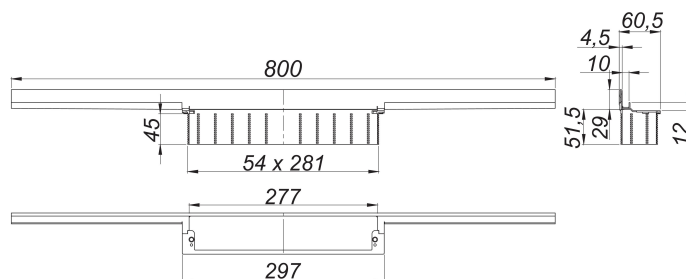

Duschrinne CeraWall Individual rotgold matt, 800 mm

Artikelnummer: 536891

GTIN: 4001636536891

Rabattgruppe: 11

Beschreibung:

Duschrinne CeraWall Individual rotgold matt, 800 mm

zum Einbau mit Ablaufgehäusen CeraFlex, CeraFlex Plan, CeraFlex senkrecht DallFlex, DallFlex Plan, DallFlex senkrecht und Duschelementen DallFlex Wall, DallFlex Wall Plan.

Ablaufprofil mit integriertem Quergefälle, zum verdeckten Einbau am Übergang zwischen Wand und Boden, geeignet für Boden- und Wandbeläge von 12 – 24 mm (inkl. Kleberbett), Länge millimetergenau anpassbar.

AUSFÜHRUNG

- selbstklebendes Sicherheitsband S 3 mit Schnittschutzarmierung aus Edelstahl zum Schutz der Flächenabdichtung und Schalldämmband zur Entkoppelung vom Baukörper
- Montagezubehör und Positionierhilfen
- Anreißschablone
- Bauschutzabdeckung