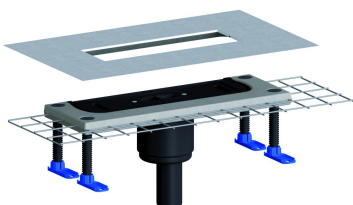

Ablaufgehäuse CeraFlex senkrecht, DN 50

Artikelnummer: 537164

GTIN: 4001636537164

Rabattgruppe: 11

Beschreibung:

Ablaufgehäuse CeraFlex senkrecht, DN 50

nach DIN EN 1253

zum Einbau mit Duschrinnen CeraFloor, CeraWall, CeraFrame, Zentrix und CeraNiveau.

Ablaufstutzen DN 50 senkrecht

Ausführung:

- Polymerbetonkragen mit eingegossener Baustahlmatte
- flexible Dichtmanschette zum sicheren Anschluss an Verbundabdichtungen gemäß DIN 18534
- vorgefertigter Randdämmstreifen
- schallentkoppelte Justierschrauben zur Höhenverstellung
- Geruchs- und Reinigungsverschluss, Sperrwasserhöhe 50 mm
- Haarsieb (optional einsetzbar)
- Bauschutzabdeckung

Material:

Ablaufgehäuse und Ablaufstutzen Polypropylen, hochschlagfest

Ersatzteile:

539144 Dichtmanschette

539328 Geruchsverschluss