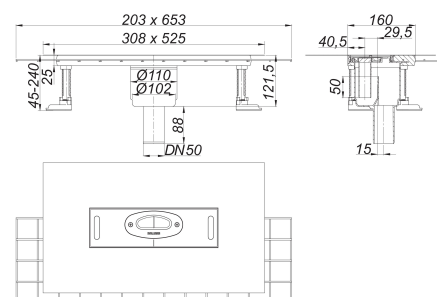

Ablaufgehäuse CeraFlex senkrecht, DN 50

Artikelnummer: 537164

GTIN: 4001636537164

Rabattgruppe: 11

Beschreibung:

Ablaufgehäuse CeraFlex senkrecht, DN 50

nach DIN EN 1253

zum Einbau mit Duschrinnen CeraFloor, CeraWall, CeraFrame, Zentrix und CeraNiveau.

Ablaufstutzen DN 50 senkrecht

Ausführung:

- Polymerbetonkragen mit eingegossener Baustahlmatte
- flexible Dichtmanschette zum sicheren Anschluss an Verbundabdichtungen gemäß DIN 18534
- vorgefertigter Randdämmstreifen
- schallentkoppelte Justierschrauben zur Höhenverstellung
- Geruchs- und Reinigungsverschluss, Sperrwasserhöhe 50 mm
- Haarsieb (optional einsetzbar)
- Bauschutzabdeckung