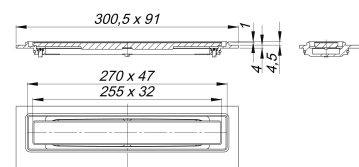

Duschrinne CeraFrame Liquid, 270 x 47 mm

Artikelnummer: 537393

GTIN: 4001636537393

Rabattgruppe: 11

Beschreibung:

Duschrinne CeraFrame Liquid, 270 x 47 mm

zum Einbau mit Ablaufgehäusen DallFlex, DallFlex Plan, CeraFlex und CeraFlex Plan in gespachtelte fugenlose Dünnschicht-Bodenbeläge ausgewählter Hersteller. Geeignet für Beschichtungen mit Gesamtaufbauhöhe von 4,5 mm inkl. Abdichtung.

Ausführung:

- Beschichtbare Abdeckung 255 x 32 mm
- Zweistufige Spachtelhilfe
- Bauschutzabdeckung

Material:

Edelstahl 1.4301, 300 x 91 mm, massiv 8 mm, Rahmen 270 x 47 mm. Belastungsklasse K 3 (300 kg)

Bestellhinweis CeraFrame Liquid:

Bitte Ablaufgehäuse DallFlex oder CeraFlex + Duschrinne CeraFrame Liquid bestellen!

Hinweis:

Das dünn-schichtige Spachtel-system muss für die Verwendung auf einer Abdichtung nach DIN 18534 in bodengleichen Duschen geeignet und geprüft sein. Bei der Verarbeitung sind die Herstellerangaben zu beachten.