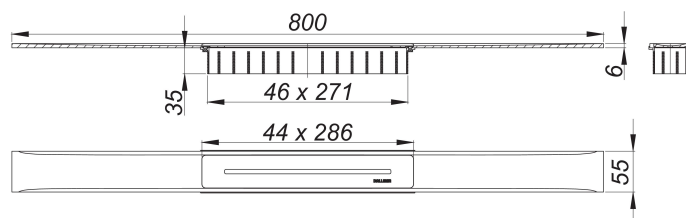

Duschrinne CeraFloor Select rotgold matt, 800 mm

Artikelnummer: 538307

GTIN: 4001636538307

Rabattgruppe: 11

Beschreibung:

Duschrinne CeraFloor Select rotgold matt, 800 mm

zum Einbau mit Ablaufgehäusen CeraFlex, CeraFlex Plan, CeraFlex senkrecht, DallFlex, DallFlex Plan, DallFlex senkrecht und Duschelementen DallFlex Floor, DallFlex Floor Plan, DallFlex Wall, DallFlex Wall Plan.

Ablaufschiene mit mehrseitigem Präzisionsgefälle, flächenbündig in der Duschrinne installiert, geeignet für Bodenbeläge von 10 – 32 mm und Wandbeläge von 12 – 24 mm (inkl. Kleberbett), Länge millimetergenau anpassbar.

AUSFÜHRUNG

- Abdeckung
- Montagezubehör und Positionierhilfen
- Bauschutzabdeckung

MATERIAL

Edelstahl 1.4301, massiv 6 mm, Belastungsklasse K 3 (300 kg), farbig PVD beschichtet rotgold matt

Bestellhinweis CeraFloor Select: