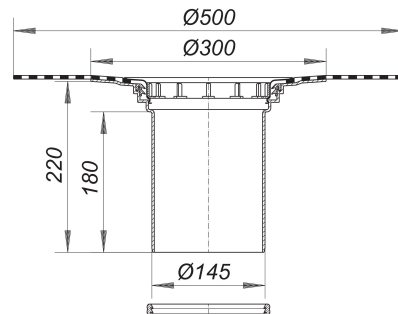

Aufstockelement 550 DallBit S 15

Artikelnummer: 562005

GTIN: 4001636562005

Rabattgruppe: 3

Beschreibung:

Aufstockelement 550 DallBit S 15

passend zu den Ablaufgehäusen 54/55, 57/58, 61 und 61/1

Gehäuse mit werkseitig aufgeschweißter Bitumenschweißbahn-Manschette, d: 500 mm, 5 mm stark, mit Edelstahlflansch zur zusätzlichen Sicherheit.

Ausführung:

- Rückstaudichtung S 15
- Bauschutzdeckel

Material:

Polypropylen, hochschlagfest

Ersatzteile:

590084 Tragring, weiß, zu