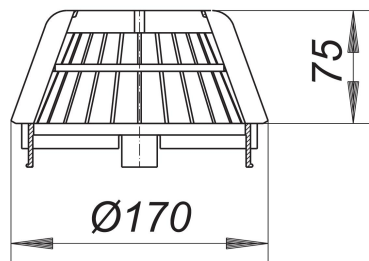

Kies-/Laubfangkorb S 15, d: 170 mm

Artikelnummer: 620996

GTIN: 4001636620996

Rabattgruppe: 10

Beschreibung:

Kies-/Laubfangkorb S 15, d: 170 mm

passend zu den Dachabläufen 62 und 64, den Sanierungs-Dachabläufen 63 T Schraubflansch und PVC, Sanierungs-Dachablauf 63 T DallBit (DN 150) und zu den Aufstockelementen 630