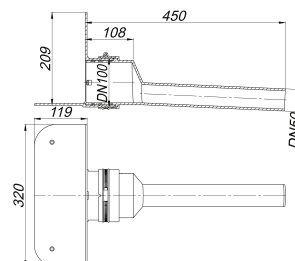

Attikaablauf PVC, DN 50

Artikelnummer: 635419

GTIN: 4001636635419

Rabattgruppe: 10

Beschreibung:

Attikaablauf PVC, DN 50
mit extra breitem Flansch zum Anschluss von PVC-Dachbahnen

AUSFÜHRUNG

– Ablaufstutzen seitlich, 3 Grad abgewinkelt

MATERIAL

PVC

Ersatzteile:

635556 Attikaablauf Anschlussstutzen mit Dichtung

635587 Schlauchschelle