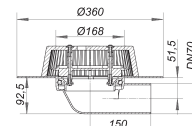

### Beschreibung:

Power-Dachablauf 86.0 PVC, DN 70

flacher Dachablauf komplett aus PVC, zum Einbau in Wärmedämmungen min. 120 mm

Ausführung:

- Ablaufstutzen DN 70 seitlich
- Laubfangkorb, verschraubt

Material: