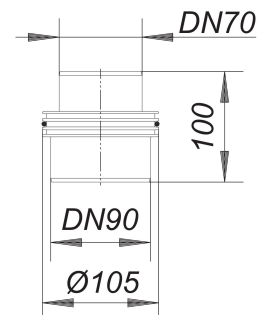

Einschubstutzen zu Rohrbelüfter 900, DN 70/DN 90

Artikelnummer: 850614

GTIN: 4001636850614

Rabattgruppe: 4

Beschreibung:

Einschubstutzen zu Rohrbelüfter 900, DN 70/DN 90
zum Anschluss von Rohrbelüfter 900 an Abwasserleitungen DN 70 und DN 90