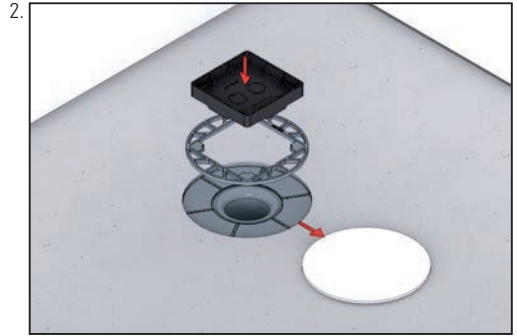

Prolongamento DallDrain Individual pedra natural

Nasada DallDrain Individual kamień naturalny

DALLMER

Einbaumaße

Installation dimensions / Cotes de montage / Inbouwmaten /
Dimensiones de montaje / Dimensões de montagem / Wymiary montażowe

Passende Abläufe

used floor drains / adaptée corps d'avaloir / geschikt afvoeren /
válido sumideros / válido ralos / pasująca obudowa odpływu

Einbau

Installation / Montage / Inbouw /
Montaje / Montagem / Montaż