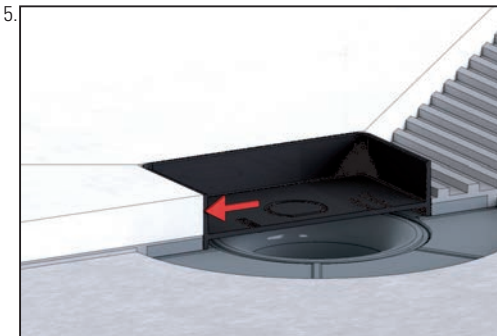

Prolongamento DallDrain Individual pedra natural

Nasada DallDrain Individual kamień naturalny

DALLMER

Einbaumaße

Installation dimensions / Cotes de montage / Inbouwmaten /
Dimensiones de montaje / Dimensões de montagem / Wymiary montażowe

Passende Abläufe

used floor drains / adaptée corps d'avaloir / geschikt afvoeren /
válido sumideros / válido ralos / pasująca obudowa odpływu

Einbau

Installation / Montage / Inbouw /
Montaje / Montagem / Montaż