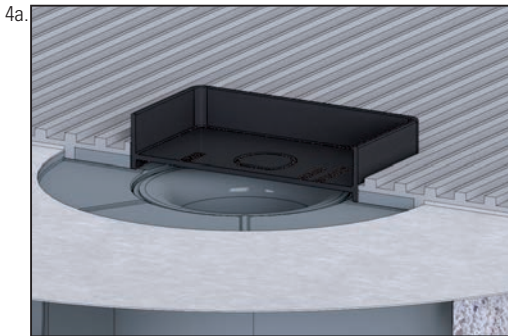

Prolongamento DallDrain Individual pedra natural

Nasada DallDrain Individual kamień naturalny

DALLMER

Einbaumaße

Installation dimensions / Cotes de montage / Inbouwmaten /
Dimensiones de montaje / Dimensões de montagem / Wymiary montażowe

Passende Abläufe

used floor drains / adaptée corps d'avaloir / geschikt afvoeren /
válido sumideros / válido ralos / pasująca obudowa odpływu

Einbau

Installation / Montage / Inbouw /
Montaje / Montagem / Montaż