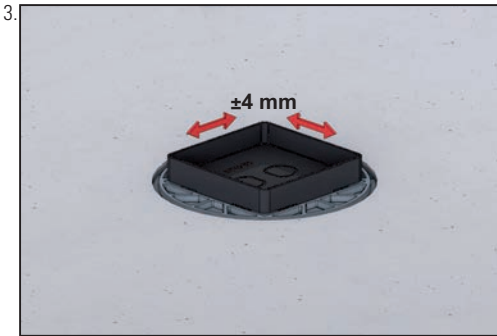

Prolongamento DallDrain Individual pedra natural

Nasada DallDrain Individual kamień naturalny

DALLMER

Einbaumaße

Installation dimensions / Cotes de montage / Inbouwmaten /
Dimensiones de montaje / Dimensões de montagem / Wymiary montażowe

Passende Abläufe

used floor drains / adaptée corps d'avaloir / geschikt afvoeren /
válido sumideros / válido ralos / pasująca obudowa odpływu

Einbau

Installation / Montage / Inbouw /
Montaje / Montagem / Montaż