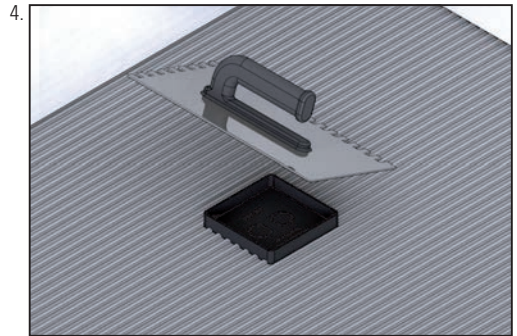

Prolongamento DallDrain Individual pedra natural

Nasada DallDrain Individual kamień naturalny

DALLMER

Einbaumaße

Installation dimensions / Cotes de montage / Inbouwmaten /
Dimensiones de montaje / Dimensões de montagem / Wymiary montażowe

Passende Abläufe

used floor drains / adaptée corps d'avaloir / geschikt afvoeren /
válido sumideros / válido ralos / pasująca obudowa odpływu

Einbau

Installation / Montage / Inbouw /
Montaje / Montagem / Montaż