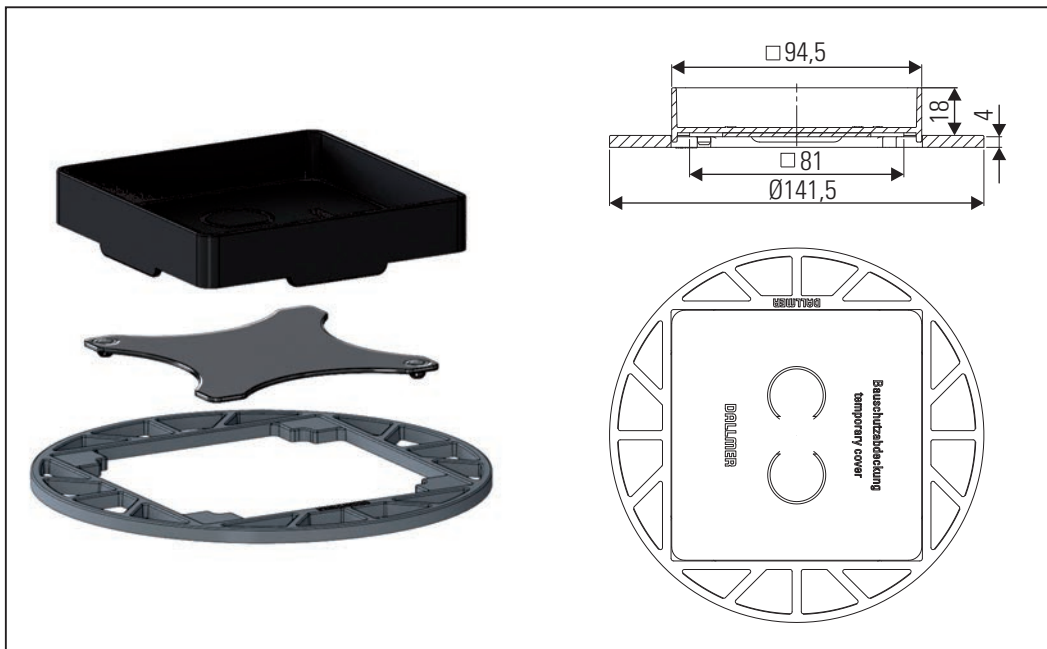

Prolongamento DallDrain Individual pedra natural

Nasada DallDrain Individual kamień naturalny

DALLMER

Einbaumaße

Installation dimensions / Cotes de montage / Inbouwmaten /
Dimensiones de montaje / Dimensões de montagem / Wymiary montażowe

Passende Abläufe

used floor drains / adaptée corps d'avaloir / geschikt afvoeren /
válido sumideros / válido ralos / pasująca obudowa odpływu

Einbau

Installation / Montage / Inbouw /
Montaje / Montagem / Montaż