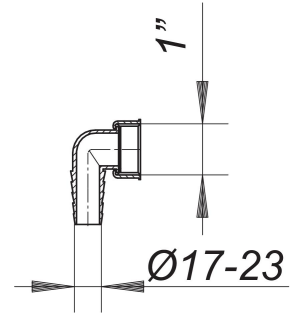

codo portatubo, blanco, 1

Numero de artículo: 090300

GTIN: 4001636090300

Grupo de descuento: 1

Descripción:

codo portatubo, blanco, 1
con tuerca de racor loca

material:

polipropileno de alta resistencia al impacto