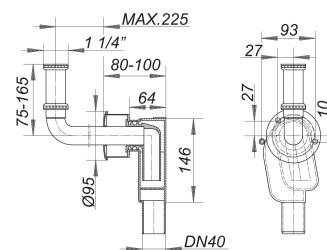

## sifón para empotrar 300 CR, 1 1/4" x DN 40

Numero de artículo: 130211

GTIN: 4001636130211

Grupo de descuento: 1

### Descripción:

sifón para empotrar 300 CR, 1 1/4" x DN 40

según UNE 19541 equipado con: – carcasa pequeña favorable al flujo – codo ajustable en altura – embellecedor – vaso antiolor extraíble

material: carcasa del sifón de polipropileno de alta resistencia al impacto

### Recambios:

140005 codo de conexión 320, 1 1/4" x DN 32

140029 codo de conexión 321, 1 1/4" x DN 32

140333 codo de conexión 320 PC CR, 1 1/4" x DN

143020 vaso sifón para empotrar para 300, 310