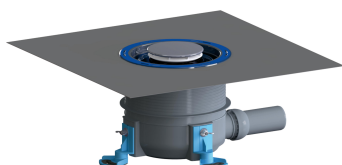

## válvula para platos de ducha ORIO DallBox, tapa de acero inoxidable, DN 50

Numero de artículo: 161505

GTIN: 4001636161505

Grupo de descuento: 1

### Descripción:

válvula para platos de ducha ORIO DallBox, tapa de acero inoxidable, DN 50