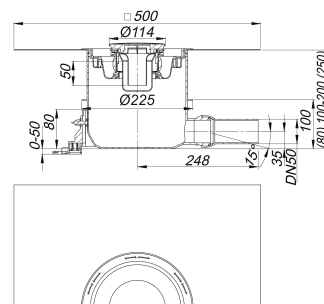

## válvula para platos de ducha ORIO DallBox, tapa de acero inoxidable, DN 50

Numero de artículo: 161505

GTIN: 4001636161505

Grupo de descuento: 1

### Descripción:

válvula para platos de ducha ORIO DallBox, tapa de acero inoxidable, DN 50