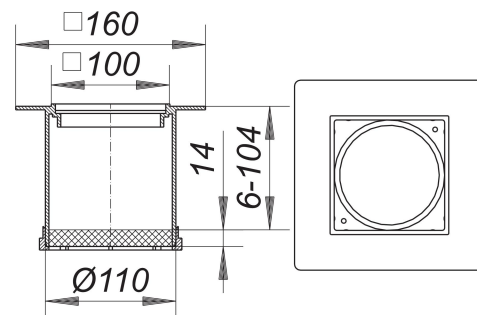

prolongador con marco PVC-EN 10, 100 x 100 mm

Numero de artículo: 495303

GTIN: 4001636495303

Grupo de descuento: 3

Descripción:

prolongador con marco PVC-EN 10, 100 x 100 mm
adecuado para las cazoletas sumidero 40, 42 y 46,
así como las cazoletas sumidero para terrazas 83 y 84,
con brida para suelos con recubrimientos plásticos,
marco de PVC, 100 x 100 mm, con insertos con rosca,
suplemento prolongador de PVC, prolongable con tubo de alta temperatura HT de DN 100

Hay que sellarlo contra el retorno.

Recambios:

495013 anillo de desagüe S 10