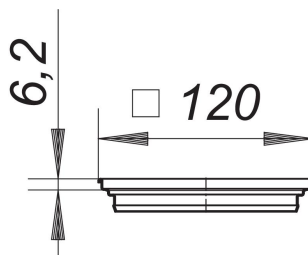

prolongador con marco CS 12, 120 x 120 mm

Numero de artículo: 495358

GTIN: 4001636495358

Grupo de descuento: 5

Descripción:

prolongador con marco CS 12, 120 x 120 mm

adecuado para: CIRCO 50, CIRCO V.1 y CIRCO V.2 material: acero inoxidable 1.4301, con insertos con rosca, 120 x 120 mm, rejillas a juego 115 x 115 mm

rejillas a juego a partir de la página 157

Recambios:

514424 sumidero CeraBoard CK 12, DN 50, 120 x

514431 sumidero CeraBoard CS 12, DN 50, 120 x