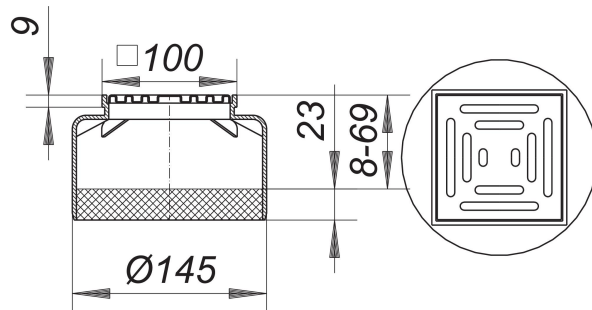

prolongador E 15, 100 x 100 mm

Numero de artículo: 500014

GTIN: 4001636500014

Grupo de descuento: 3

Descripción:

prolongador E 15, 100 x 100 mm

adecuado para las cazoletas sumidero 54, 55, 57, 58, 61 y 61/1 suplemento prolongador de polipropileno, marco de polipropileno, 100 x 100 mm

rejilla de acero inoxidable 1.4301, clasificación de carga K 3 (300 kg)