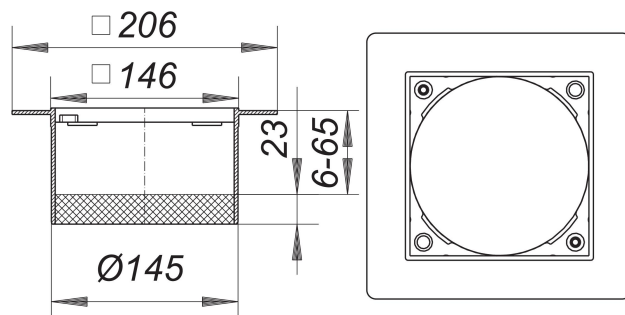

prolongador con marco PVC 15, 150 x 150 mm

Numero de artículo: 500571

GTIN: 4001636500571

Grupo de descuento: 3

Descripción:

prolongador con marco PVC 15, 150 x 150 mm
adecuado para las cazoletas sumidero 54, 55, 57, 58, 61 y 61/1
con brida para suelos con recubrimientos plásticos,
marco de PVC, 150 x 150 mm, con insertos con rosca,
suplemento prolongador de PVC

Hay que sellarlo contra el retorno.