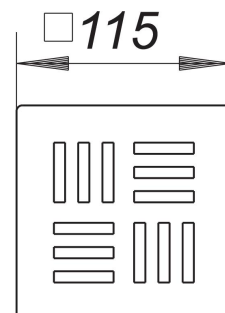

rejilla Nil 115

Numero de artículo: 501646

GTIN: 4001636501646

Grupo de descuento: 3

Descripción:

rejilla Nil 115

rejilla de diseño, superficie pulida mate, con orificios de desagüe en el diseño Nil

material

acero inoxidable 1.4404, maciza 5 mm

adecuada para los prolongadores con marco con una medida del marco de 120 x 120 mm