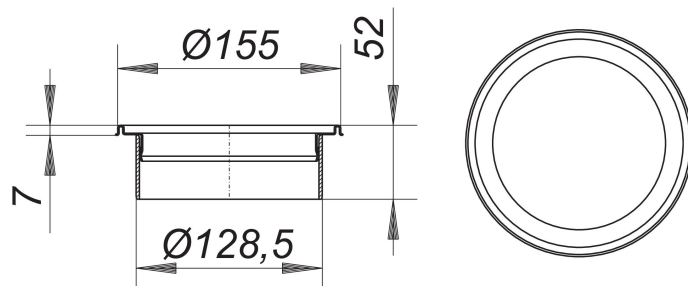

## prolongador con marco V, S-15/d:-155, acero inoxidable 1.4301

---

Numero de artículo: 503039

GTIN: 4001636503039

Grupo de descuento: 5

---

---

### Descripción:

prolongador con marco V, S-15/d:-155, acero inoxidable 1.4301

para CeraDrain S 15 y TistoDrain S 15

con regulación continua hasta 40 mm en altura y hasta +/- 5 mm en sentido lateral, suplemento prolongador de ABS

marco de acero inoxidable 1.4301, d: 155 mm, rejillas a juego d: 145 mm