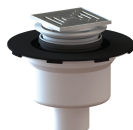

sumidero CIRCO V.1, DN 50/DN 70, 120 x 120 mm

Numero de artículo: 513564

GTIN: 4001636513564

Grupo de descuento: 5

Descripción:

sumidero CIRCO V.1, DN 50/DN 70, 120 x 120 mm

según UNE EN 1253 adecuado para platos de ducha CeraBoard, tubo de desagüe DN 50/DN 70 vertical equipado con: – cazoleta interior regulable en sentido lateral (± 15 mm) para conexión a CeraBoard – tuercas niveladoras – válvula roscada – sifón antiolor y registro de limpieza, 50 mm de depósito de agua de cierre – tapa protectora de obra y de montaje material: polipropileno de alta resistencia al impacto rejilla de acero inoxidable 1.4301, clasificación de carga K 3 (300 kg)

marco de ABS, 120 x 120 mm

Puede ser utilizado con el collarín cortafuego 1 (Nº ref. 515018).

Capacidades de desagüe según UNE-EN 1253:

Nominal diameter	Norma del producto	Min. capacidad de evacuación según norma	Nivel de agua según norma
DN 50	UNE-EN 1253	0,80 l/s	20,00 mm
DN 70	UNE-EN 1253	0,80 l/s	20,00 mm