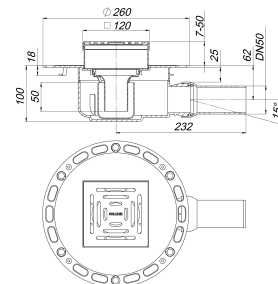

sumidero CIRCO V.1, DN 50/DN 70, 120 x 120 mm

Numero de artículo: 513564

GTIN: 4001636513564

Grupo de descuento: 5

Descripción:

sumidero CIRCO V.1, DN 50/DN 70, 120 x 120 mm

según UNE EN 1253 adecuado para platos de ducha CeraBoard, tubo de desagüe DN 50/DN 70 vertical equipado con: – cazoleta interior regulable en sentido lateral (± 15 mm) para conexión a CeraBoard – tuercas niveladoras – válvula roscada – sifón antiolor y registro de limpieza, 50 mm de depósito de agua de cierre – tapa protectora de obra y de montaje material: polipropileno de alta resistencia al impacto rejilla de acero inoxidable 1.4301, clasificación de carga K 3 (300 kg)

marco de ABS, 120 x 120 mm

Puede ser utilizado con el collarín cortafuego 1 (Nº ref. 515018).

Capacidades de desagüe según UNE-EN 1253:

Nominal diameter	Norma del producto	Min. capacidad de evacuación según norma	Nivel de agua según norma
DN 50	UNE-EN 1253	0,80 l/s	20,00 mm
DN 70	UNE-EN 1253	0,80 l/s	20,00 mm

Recambios:

495358 prolongador con marco CS 12, 120 x 120