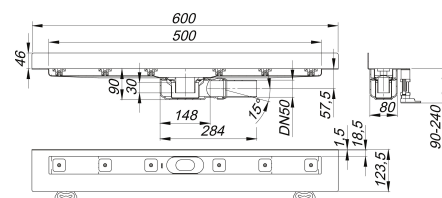

## canaleta de ducha CeraLine Plan W 500 mm, DN 50

Numero de artículo: 523112

GTIN: 4001636523112

Grupo de descuento: 8

### Descripción:

canaleta de ducha CeraLine Plan W 500 mm, DN 50  
para el montaje en pared  
con una cazoleta sumidero, tubo de desagüe DN 50 lateral, con articulación esférica, regulable de 0 a 15 grados

Longitudes de 600 mm a 1100 mm adecuadas para el sistema de ducha universal Poresta® BFR 75.