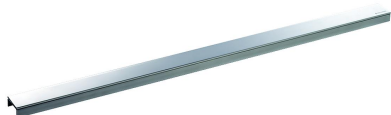

## rejilla lineal CeraLine Diseño acero inoxidable pulido, 500 mm

Numero de artículo: 523716

GTIN: 4001636523716

Grupo de descuento: 8

### Descripción:

rejilla lineal CeraLine Diseño acero inoxidable pulido, 500 mm  
rejilla lineal para canaletas de ducha CeraLine,  
adecuada para solados de 5 – 19 mm (incl. adhesivo), ancho 40 mm

material

acero inoxidable 1.4301, con perfil macizo de 3 mm, abrillantado,  
clasificación de carga K 3 (300 kg)