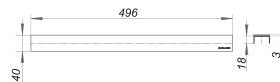

## rejilla lineal CeraLine Diseño acero inoxidable pulido, 500 mm

Numero de artículo: 523716

GTIN: 4001636523716

Grupo de descuento: 8

### Descripción:

rejilla lineal CeraLine Diseño acero inoxidable pulido, 500 mm  
rejilla lineal para canaletas de ducha CeraLine,  
adecuada para solados de 5 – 19 mm (incl. adhesivo), ancho 40 mm

material

acero inoxidable 1.4301, con perfil macizo de 3 mm, abrillantado,  
clasificación de carga K 3 (300 kg)