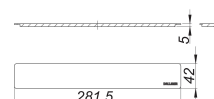

## cubierta de sifón CeraWall Select acero inoxidable pulido

Numero de artículo: 535528

GTIN: 4001636535528

Grupo de descuento: 11