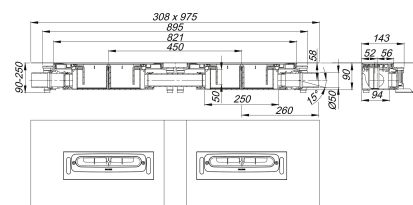

cazoleta sumidero DallFlex Duo ABS, DN 50

Numero de artículo: 536402

GTIN: 4001636536402

Grupo de descuento: 11

Descripción:

cazoleta sumidero DallFlex Duo ABS, DN 50
según UNE EN 1253
para montaje con canaletas de ducha CeraWall Duo.

Equipado con:

- anclaje para recrecido integrado
- membrana de impermeabilización flexible para la unión segura con impermeabilizaciones compuestas y membranas impermeabilizantes según DIN 18534
- tira aislante acústica perimetral
- pies niveladores con desacople acústico
- sifón antiolor desmontable para limpieza, 50 mm de sello hidráulico (según la norma UNE EN 1253)
- tapa protectora de obra

material

cazoleta sumidero de polipropileno de alta resistencia al impacto

Dos tubos de desagüe DN-50 lateral articulada con opción de montaje variable en dos lados sin necesidad de herramientas, regulable de 0 a 15 grados.

tubos de desagüe de ABS

Capacidades de desagüe según UNE-EN 1253:

Nominal diameter	Norma del producto	Capacidad de evacuación a una altura de agua 5 mm	Capacidad de evacuación a una altura de agua 10 mm	Capacidad de evacuación a una altura de agua 15 mm	Capacidad de evacuación a una altura de agua 20 mm	Min. capacidad de evacuación según norma	Nivel de agua según norma
DN 50	UNE-EN 1253	0,70 l/s	0,90 l/s	1,40 l/s	1,45 l/s	0,80 l/s	20,00 mm