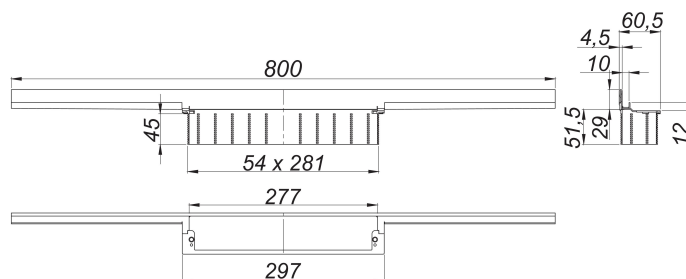

canaleta de ducha CeraWall Individual latón mate, 800 mm

Numero de artículo: 536945

GTIN: 4001636536945

Grupo de descuento: 11

Descripción:

canaleta de ducha CeraWall Individual latón mate, 800 mm

para montaje con las cazoletas sumidero DallFlex, DallFlex Plan, DallFlex vertical y módulo plato ducha DallFlex Wall, DallFlex Wall Plan. Perfil de evacuación con pendientes integradas para el montaje oculto en la transición entre pared y suelo, adecuado para solados y recubrimientos murales de 12 – 24 mm (incl. pegamento), adaptable con precisión milimétrica.

Equipado con:

- cinta de seguridad autoadhesiva S 3 con armadura anticorte de acero inoxidable para proteger la impermeabilización de la superficie y cinta insonorizante para el desacople estructural
- accesorios de montaje y ayudas de posicionamiento
- plantilla de cubierta
- tapa protectora de obra

material

acero inoxidable 1.4301, recubrimiento de PVD en color latón mate

Indicación de pedido para CeraWall Individual:

efectuar pedido de cazoleta sumidero DallFlex o bien módulo plato ducha DallFlex Wall + canaleta de ducha CeraWall Individual + cubierta de sifón CeraWall Individual.

Recambios:

535788