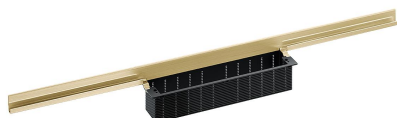

canaleta de ducha CeraWall Individual latón mate, 800 mm

Numero de artículo: 536945

GTIN: 4001636536945

Grupo de descuento: 11

Descripción:

canaleta de ducha CeraWall Individual latón mate, 800 mm

para montaje con las cazoletas sumidero DallFlex, DallFlex Plan, DallFlex vertical y módulo plato ducha DallFlex Wall, DallFlex Wall Plan. Perfil de evacuación con pendientes integradas para el montaje oculto en la transición entre pared y suelo, adecuado para solados y recubrimientos murales de 12 – 24 mm (incl. pegamento), adaptable con precisión milimétrica.

Equipado con:

- cinta de seguridad autoadhesiva S 3 con armadura anticorte de acero inoxidable para proteger la impermeabilización de la superficie y cinta insonorizante para el desacople estructural
- accesorios de montaje y ayudas de posicionamiento
- plantilla de cubierta
- tapa protectora de obra

material

acero inoxidable 1.4301, recubrimiento de PVD en color latón mate

Indicación de pedido para CeraWall Individual:

efectuar pedido de cazoleta sumidero DallFlex o bien módulo plato ducha DallFlex Wall + canaleta de ducha CeraWall Individual + cubierta de sifón CeraWall Individual.