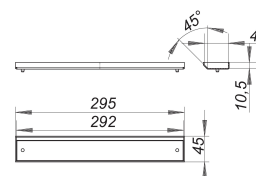

cubierta de sifón CeraWall Individual negro mate

Numero de artículo: 537003

GTIN: 4001636537003

Grupo de descuento: 11

Descripción:

cubierta de sifón CeraWall Individual negro mate
cubierta de sifón para las canaletas de ducha CeraWall Individual.