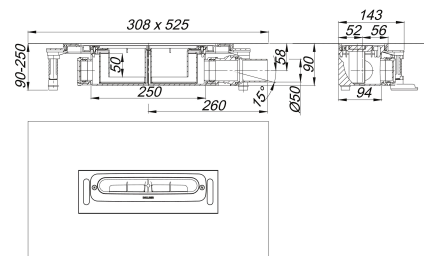

cazoleta sumidero DallFlex ABS, DN 50

Numero de artículo: 539045

GTIN: 4001636539045

Grupo de descuento: 11

Descripción:

cazoleta sumidero DallFlex ABS, DN 50

según UNE EN 1253

para montaje con canaletas de ducha CeraFloor, CeraWall, CeraFrame Individual, Zentrix, CeraNiveau y CeraFrame Liquid.

EQUIPADO CON:

- anclaje para recrecido integrado
- babero de impermeabilización flexible, encajable, para la unión segura con impermeabilizaciones compuestas y membranas impermeabilizantes según DIN 18534
- tira aislante acústica perimetral
- pies de montaje insonorizados para la fijación y el ajuste en altura de 90 a 250 mm
- sifón antiolor desmontable para limpieza, 50 mm de sello hidráulico (según la norma UNE EN 1253)
- tamiz de pelo (puede utilizarse opcionalmente)
- tapa protectora de obra

MATERIAL

cazoleta sumidero de polipropileno de alta resistencia al impacto

Tubo de desagüe DN 50 lateral articulada con opción de montaje variable en tres lados sin necesidad de herramientas, regulable de 0 a 15 grados

tubo de desagüe de ABS

Capacidades de desagüe según UNE-EN 1253:

Nominal diameter	Norma del producto	Min. capacidad de evacuación según norma	Nivel de agua según norma	Capacidad de evacuación a una altura de agua 10 mm	Capacidad de evacuación a una altura de agua 20 mm	Drainage capacity
DN 50	UNE-EN 1253	0,80 l/s	20,00 mm	0,61 l/s	0,83 l/s	0,83 l/s