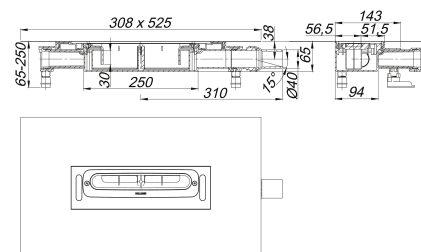

cazoleta sumidero DallFlex Plan ABS, DN 40

Numero de artículo: 539052

GTIN: 4001636539052

Grupo de descuento: 11

Descripción:

cazoleta sumidero DallFlex Plan ABS, DN 40

para montaje con canaletas de ducha CeraFloor, CeraWall, CeraFrame, Zentrix y CeraNiveau.

Equipado con:

- anclaje para recrecido integrado
- membrana de impermeabilización flexible para la unión segura con impermeabilizaciones compuestas y membranas impermeabilizantes según DIN 18534
- tira aislante acústica perimetral
- pies niveladores con desacople acústico
- sifón antiolor desmontable para limpieza, 30 mm de sello hidráulico (desviado de la norma UNE EN 1253)
- tapa protectora de obra

material

Cazoleta sumidero y tubo de desagüe de polipropileno de alta resistencia al impacto

Tubo de desagüe DN 40 lateral articulada con opción de montaje variable en tres lados sin necesidad de herramientas, regulable de 0 a 15 grados

tubo de desagüe de ABS

Capacidades de desagüe según UNE-EN 1253:

Nominal diameter	Norma del producto	Capacidad de evacuación a una altura de agua 5 mm	Capacidad de evacuación a una altura de agua 10 mm	Capacidad de evacuación a una altura de agua 15 mm	Capacidad de evacuación a una altura de agua 20 mm	Min. capacidad de evacuación según norma	Nivel de agua según norma
DN 40	UNE-EN 1253	0,45 l/s	0,47 l/s	0,49 l/s	0,51 l/s	0,80 l/s	20,00 mm