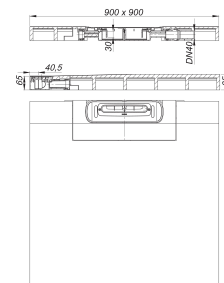

## Módulo plato ducha DallFlex Wall Plan, DN 40, 0,9 x 0,9 m

Numero de artículo: 540003

GTIN: 4001636540003

Grupo de descuento: 11

### Descripción:

Módulo plato ducha DallFlex Wall Plan, DN 40, 0,9 x 0,9 m

con punto de desagüe junto a la pared para la instalación con canaletas de ducha CeraWall y CeraFloor.

Tubo de desagüe DN 40 lateral articulada con opción de montaje variable en tres lados sin necesidad de herramientas, regulable de 0 a 15 grados.