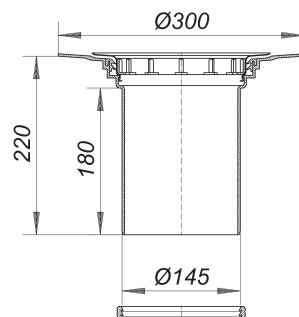

elemento de elevación 550 con juego de juntas S 15

Numero de artículo: 560001

GTIN: 4001636560001

Grupo de descuento: 3

Descripción:

elemento de elevación 550 con juego de juntas S 15
adecuado para las cazoletas sumidero 54/55, 57/58, 61 y 61/1

equipado con

- junta de retención S 15
- tapa protectora de obra

material

polipropileno de alta resistencia al impacto

Recambios:

560018 elemento de elevación 550 sin juego de

560506 juego de juntas S 15

590084 anillo de soporte, blanco