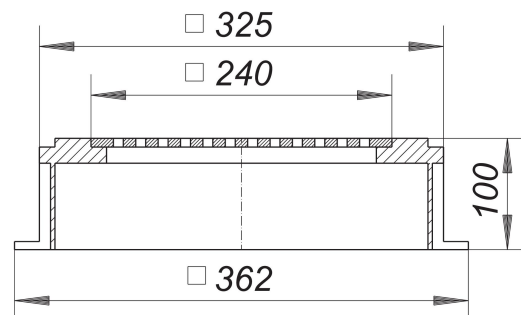

prolongador de drenaje, 362 x 362 mm

Numero de artículo: 620958

GTIN: 4001636620958

Grupo de descuento: 10

Descripción:

prolongador de drenaje, 362 x 362 mm

para cubiertas ajardinadas, con cuatro posibilidades de conexión para tubos de drenaje material: marco de PUR, 362 x 362 mm, altura 100 mm rejilla de aluminio, 240 x 240 mm