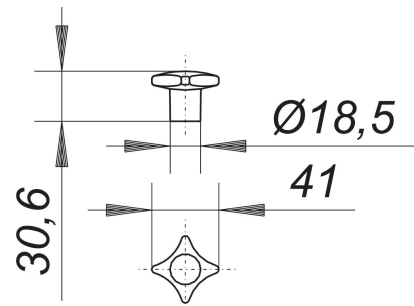

## tuercas con mando en cruz para Stausafe (4 uds.), M 8

Numero de artículo: 664020

GTIN: 4001636664020

Grupo de descuento: 3

### Descripción:

tuercas con mando en cruz para Stausafe (4 uds.), M 8  
recambio para la válvula antirretorno Stausafe