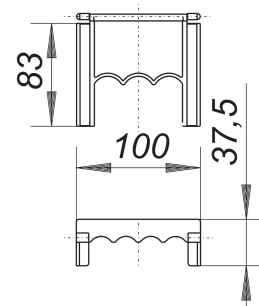

cierre manual para Stausafe H y RS DN 100/DN 125

Numero de artículo: 664075

GTIN: 4001636664075

Grupo de descuento: 3

Descripción:

cierre manual para Stausafe H y RS DN 100/DN 125
recambio para las válvulas antirretorno Stausafe H y RS

Recambios:

661166 válvula antirretorno Stausafe H, DN 100

661180 válvula antirretorno Stausafe H, DN 125

661265 válvula antirretorno Stausafe RS, DN 10

661289 válvula antirretorno Stausafe RS, DN 12