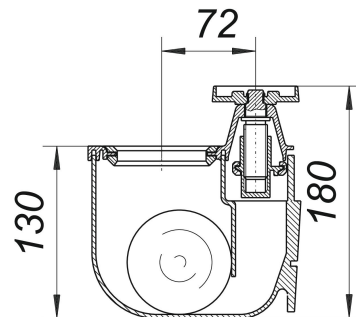

elemento funcional Ballstau

Numero de artículo: 724809

GTIN: 4001636724809

Grupo de descuento: 3

Descripción:

elemento funcional Ballstau
recambio para Ballstau 110

Recambios:

724823 cierre manual Ballstau

724830 juego de juntas Ballstau 110

724878 bola 240 para Ballstau 110

724892 junta de retención para válvula de bola