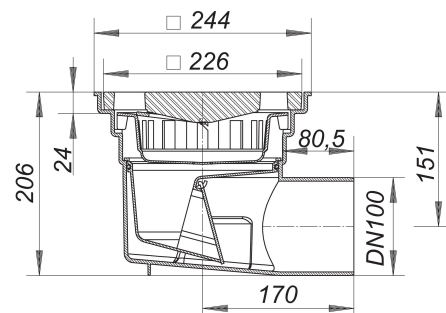

sumidero para exteriores y cubiertas de garaje 605.0, DN 100

Numero de artículo: 860262

GTIN: 4001636860262

Grupo de descuento: 3

Descripción:

sumidero para exteriores y cubiertas de garaje 605.0, DN 100
tubo de desagüe DN 100 horizontal

equipado con:

- sifón antiolor y anticongelación
- cesto extraíble para la retención de arena

materia:

polipropileno de alta resistencia al impacto

rejilla de fundición, clasificación de carga A (hasta 1,5 t)

Capacidades de desagüe según UNE-EN 1253:

| Nominal diameter | Norma del producto | Min. capacidad de evacuación según norma | Nivel de agua según norma |
|------------------|--------------------|--|---------------------------|
| DN 100 | UNE-EN 1253 | 4,50 l/s | 35,00 mm |