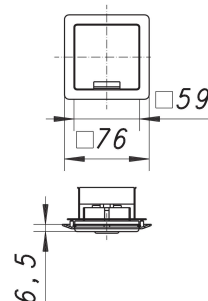

prise de courant avec couvercle à charnière pour 405 E et 406 E

Référence de l'article: 141736

GTIN: 4001636141736

Groupe de rabais: 1

Description :

prise de courant avec couvercle à charnière pour 405 E et 406 E