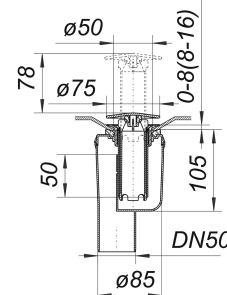

avaloir de bac de douche TELOS V, vertical, couvercle chromé, DN 50

Référence de l'article: 150219

GTIN: 4001636150219

Groupe de rabais: 1

Description :

avaloir de bac de douche TELOS V, vertical, couvercle chromé, DN 50
selon la norme DIN EN 274
pour les bacs de douche présentant un orifice d'écoulement de d: 50 mm

spécificités

- raccord d'écoulement DN 50 vertical
- tube plongeur intégré
- couvercle amovible pour faciliter le nettoyage
- raccord d'écoulement en polypropylène (obligatoire de commander également le manchon à coller en PVC, DN 50, réf. 691125)

matériau

corps d'avaloir en polypropylène, à haute résistance aux chocs, couvercle en ABS

La plupart des corps d'avaloir sont également disponibles avec des raccords pour le montage sur des tuyaux en PVC selon les normes BSI et des tuyaux en PE-HD selon la norme DIN EN 1519. N'hésitez pas à en faire la demande en cas de besoin.

Débits d'écoulement selon la norme DIN EN 274:

Nominal diameter	Norme de produit	Débit d'écoulement min. selon la norme	Niveau d'eau conforme à la norme
DN 50	DIN EN 274	0,40 l/s	15,00 mm

Pièces détachées :