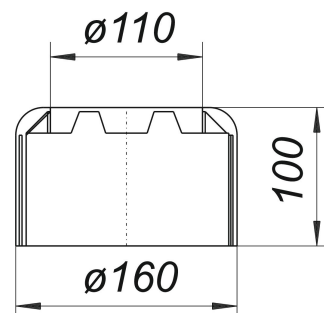

rosette de WC 79, en deux parties, DN 100

Référence de l'article: 270528

GTIN: 4001636270528

Groupe de rabais: 2

Description :

rosette de WC 79, en deux parties, DN 100
pour raccords de WC

matériau :

polypropylène, à haute résistance aux chocs, blanc
en deux parties, 100 mm de hauteur