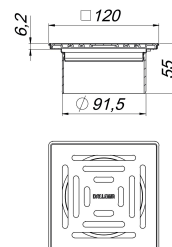

rehausse VC, S 10/120, 120 x 120 mm

Référence de l'article: 400468

GTIN: 4001636400468

Groupe de rabais: 5

Description :

rehausse VC, S 10/120, 120 x 120 mm

pour CeraDrain S 10/TistoDrain S 10

réglage vertical (marge de 40 mm) et latéral (marge de +/- 5,5 mm) sans palier, rallonge de rehausse ABS, cadre acier inox 1.4301, 120 x 120 mm, grille acier inox 1.4301, classe de charge K 3 (300 kg)

Pièces détachées :

501080 grille E 115, 115 x 115 mm