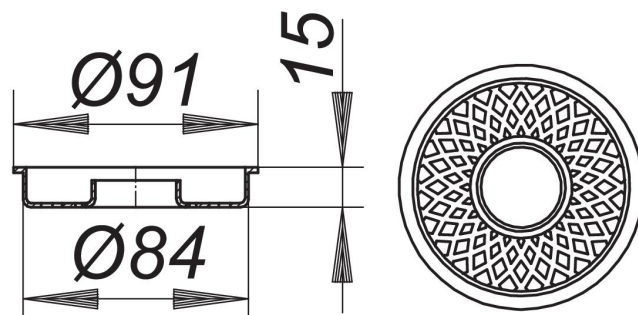

tamis à impuretés et à cheveux S 10, d: 91 mm

Référence de l'article: 495143

GTIN: 4001636495143

Groupe de rabais: 3

Description :

tamis à impuretés et à cheveux S 10, d: 91 mm

compatible avec les rehausses et cadres de rehausse de la série 10 de 100 x 100 mm et avec les rehausses KE 10/KEN 10

matériau :

polypropylène, à haute résistance aux chocs