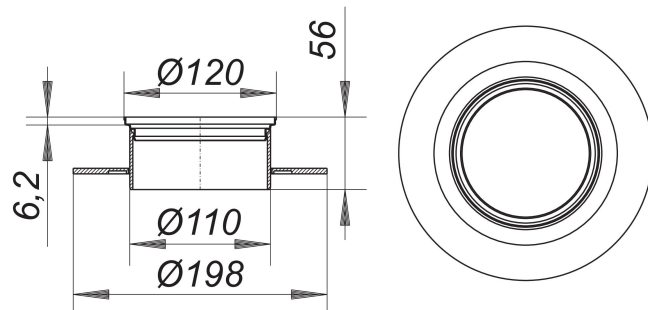

## cadre de rehausse V, S 15/d: 120 mm

---

Référence de l'article: 495433

GTIN: 4001636495433

Groupe de rabais: 5

---

---

### Description :

cadre de rehausse V, S 15/d: 120 mm

pour CeraDrain S 15/TistoDrain S 15 à

réglage vertical (marge de 40 mm) et latéral (marge de +/- 13 mm) sans palier, avec anneau d'appui, rallonge ABS, cadre acier inox 1.4301, d:  
120 mm, grilles compatibles d: 115 mm