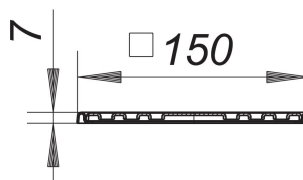

## rehausse RENO, 150 x 150 mm

Référence de l'article: 504005

GTIN: 4001636504005

Groupe de rabais: 3

### Description :

rehausse RENO, 150 x 150 mm

avec grille, pour montage dans de nouveaux carrelages sur des avaloirs existants

cadre acier inox 1.4301

grille acier inox 1.4301, classe de charge K 3 (300 kg)