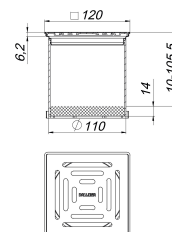

rehausse E 12, 120 x 120 mm

Référence de l'article: 510310

GTIN: 4001636510310

Groupe de rabais: 3

Description :

rehausse E 12, 120 x 120 mm

compatible avec les corps d'avaloir 40, 42 et 46, les corps d'avaloir de balcon 83 et 84, les éléments de drainage pour avaloirs d'acrotère et avec les éléments de rehausse 85, rallonge de rehausse ABS, extensible au moyen d'un tuyau HT DN 100, cadre acier inox 1.4301, 120x120mm, grille acier inox 1.4301, classe de charge K 3 (300kg)

Some of these gratings can be supplied with d: 103 mm spigot where its use is allowed. Please enquire.

Pièces détachées :

495013 bague de drainage S 10