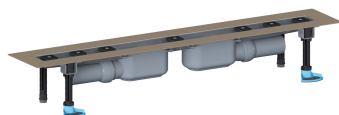

## caniveau de douche CeraLine Plan F Duo 800 mm, DN 50

Référence de l'article: 521903

GTIN: 4001636521903

Groupe de rabais: 8

### Description :

caniveau de douche CeraLine Plan F Duo 800 mm, DN 50

pour le montage central

avec deux corps d'avaloir, raccord d'écoulement DN 50 latéral, à rotule réglable de 0 – 15 degrés

spécificités

- pieds isolants aux bruits d'impact pour le réglage en hauteur
- bride sablée pour le raccordement de la résine ou de la membrane d'étanchéité
- siphon anti-odeur et de nettoyage, hauteur du siphon 30 mm (déviant à la norme EN 1253)
- vis d'ajustement pour réglage en hauteur
- coiffe de protection
- gabarit pour la pose de carrelage
- pièce de blocage du cadre
- raccord d'écoulement en polypropylène (obligatoire de commander également le manchon à coller en PVC, DN 50, réf. 691125)

matériau

caniveau acier inox 1.4301, corps d'avaloir et raccord d'écoulement en polypropylène à haute résistance aux chocs

Fabrication spéciale pour caniveaux CeraLine Plan F Duo sur demande :

Longueurs intermédiaires jusqu'à 2000 mm.