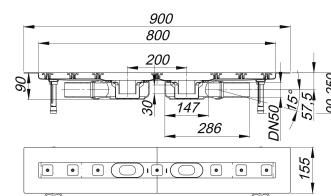

## caniveau de douche CeraLine Plan F Duo 800 mm, DN 50

Référence de l'article: 521903

GTIN: 4001636521903

Groupe de rabais: 8

### Description :

caniveau de douche CeraLine Plan F Duo 800 mm, DN 50

pour le montage central

avec deux corps d'avaloir, raccord d'écoulement DN 50 latéral, à rotule réglable de 0 – 15 degrés

spécificités

- pieds isolants aux bruits d'impact pour le réglage en hauteur
- bride sablée pour le raccordement de la résine ou de la membrane d'étanchéité
- siphon anti-odeur et de nettoyage, hauteur du siphon 30 mm (déviant à la norme EN 1253)
- vis d'ajustement pour réglage en hauteur
- coiffe de protection
- gabarit pour la pose de carrelage
- pièce de blocage du cadre
- raccord d'écoulement en polypropylène (obligatoire de commander également le manchon à coller en PVC, DN 50, réf. 691125)

matériau

caniveau acier inox 1.4301, corps d'avaloir et raccord d'écoulement en polypropylène à haute résistance aux chocs

Fabrication spéciale pour caniveaux CeraLine Plan F Duo sur demande :

Longueurs intermédiaires jusqu'à 2000 mm.